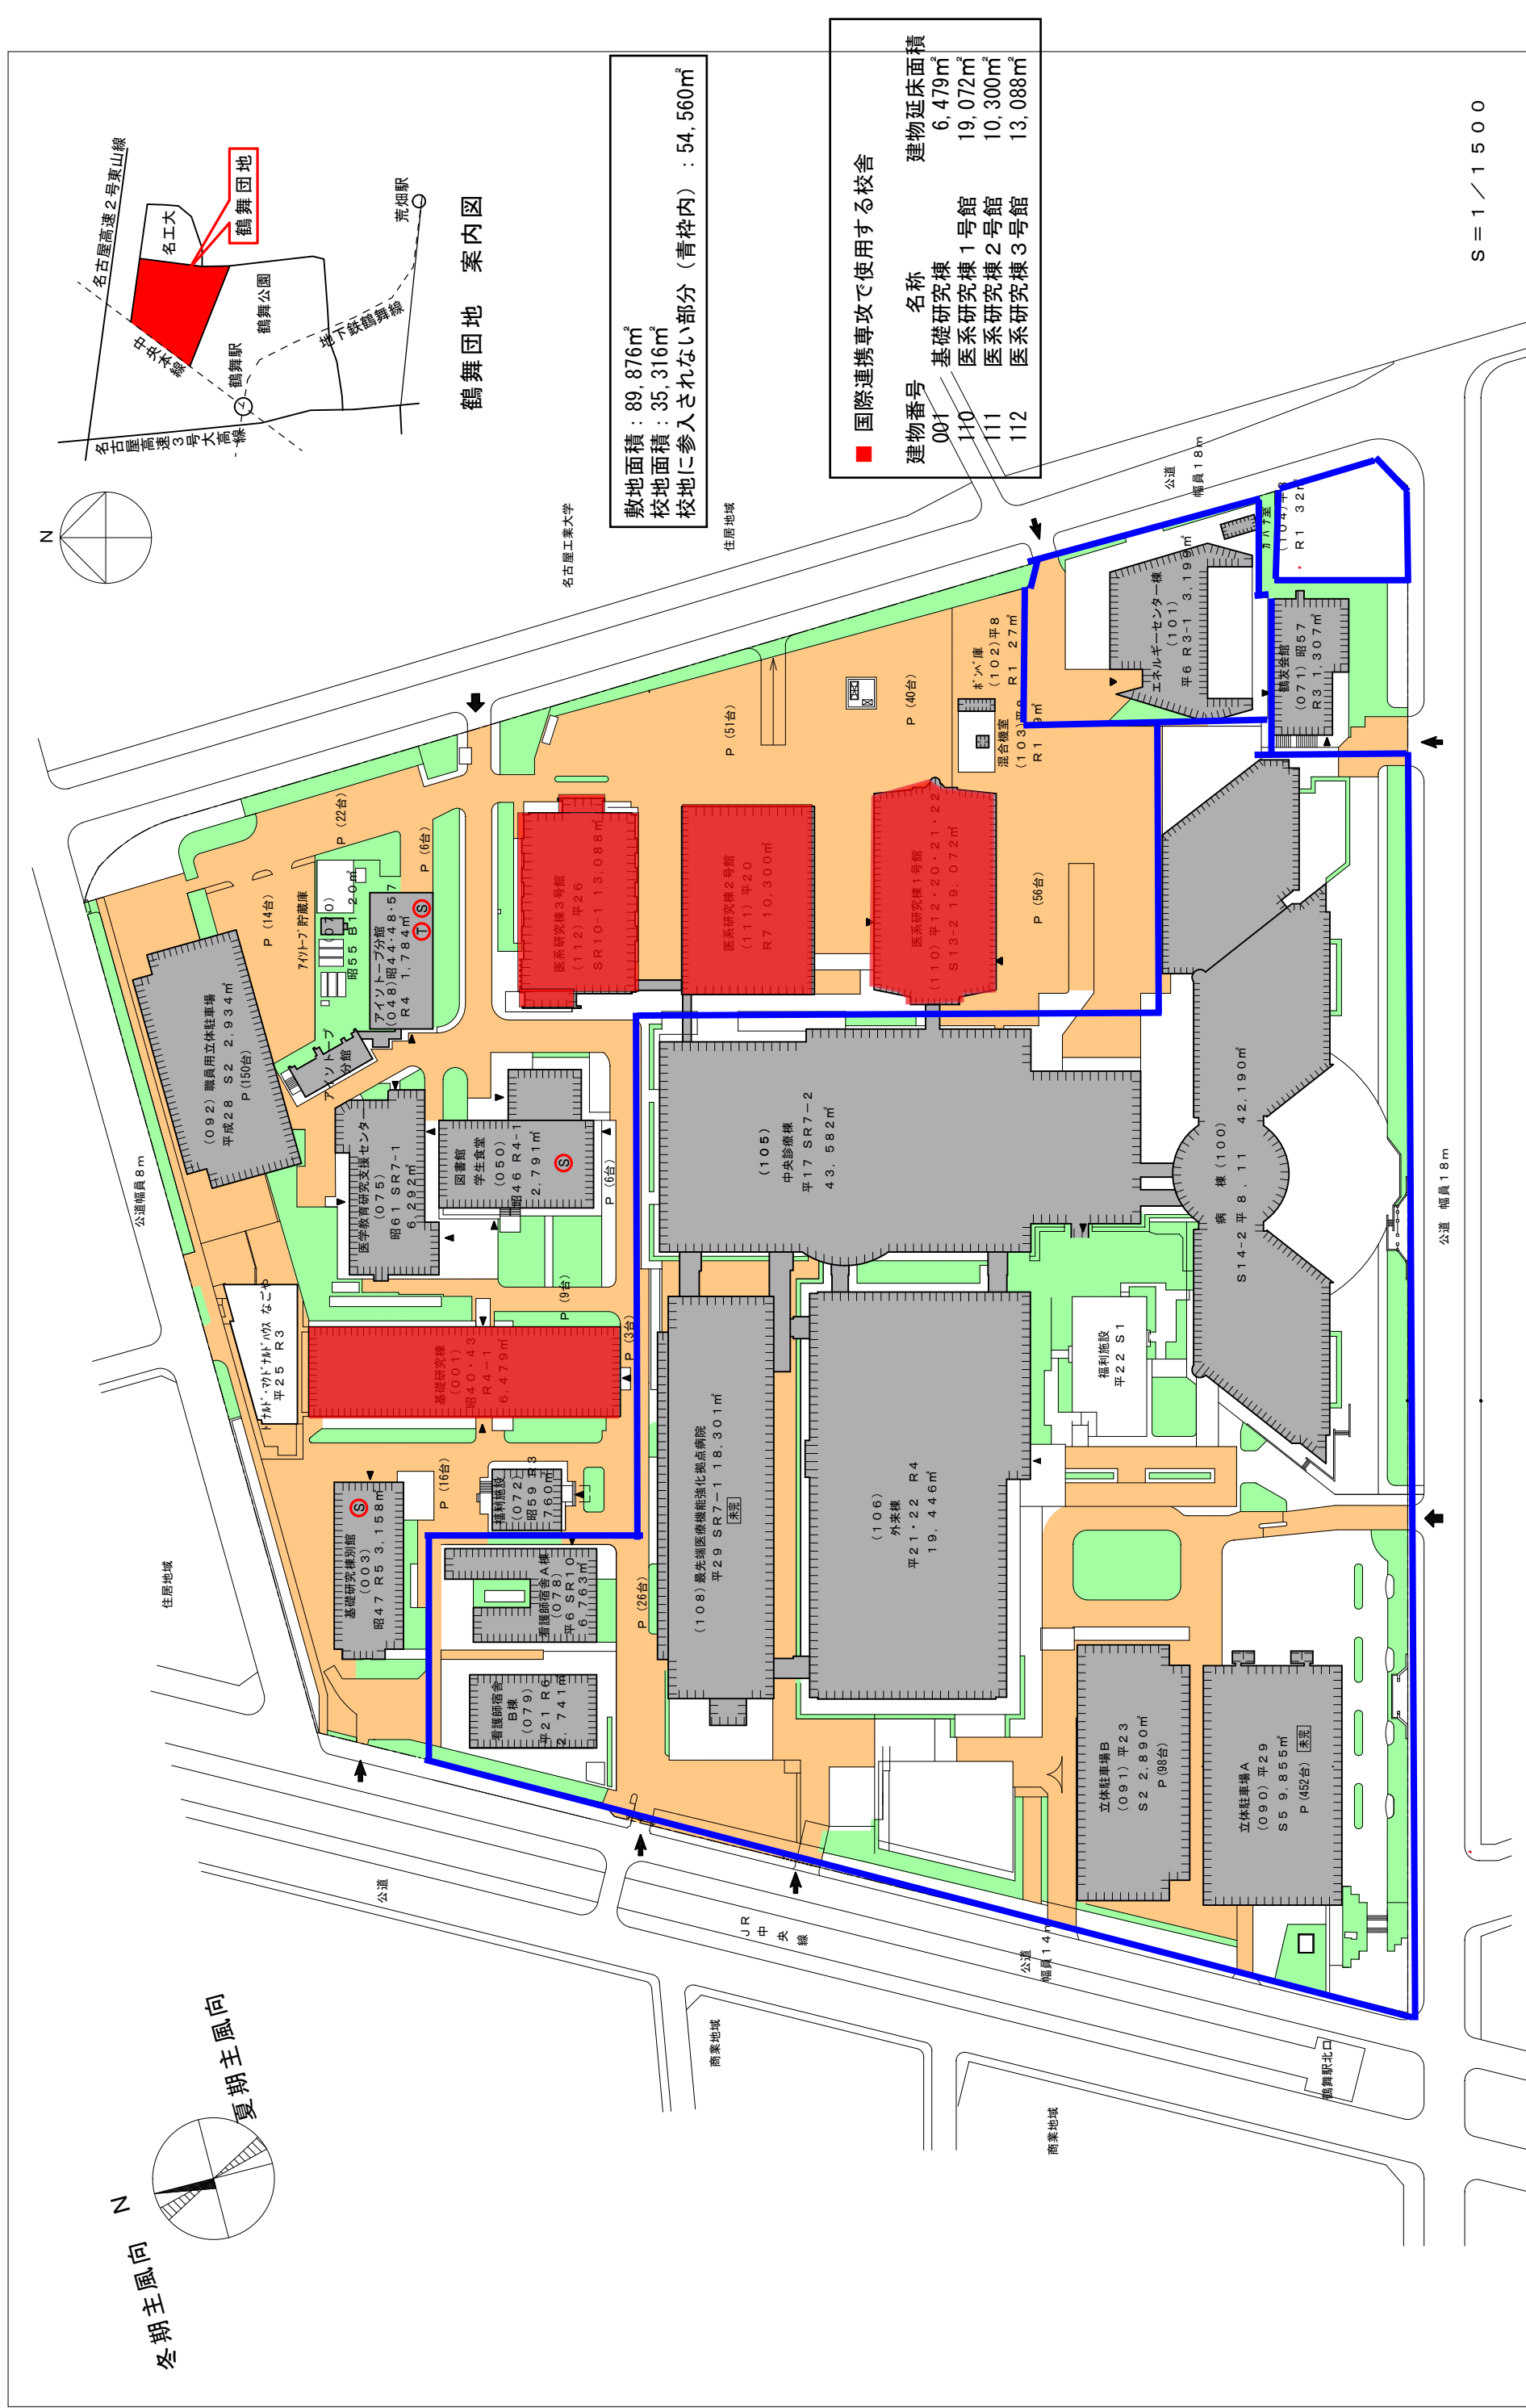

愛知県内における名古屋大学鶴舞団地及び東山団地の位置

交通案内

鶴舞キャンパス[交通]

- JR中央本線「鶴舞駅」(名大病院口側)下車徒歩3分。
- 地下鉄鶴舞線「鶴舞駅」下車徒歩8分。
- 市バス「栄」から栄⑱系統「妙見町」行きで「名大病院」下車。

国立大学法人等施設実態調査（様式2）

配置図

S = 1 / 1500

敷地面積	建築面積	建物延面積	建入率	容積率	全学生数	学部等名	所在地	団地名	団地番号	学校番号	学校名	作成年度
89,876㎡ (内貸与739㎡)	35,536㎡	217,020㎡	39.9%	243.5%	1,466人	医学部 医学部附属病院本院	名古屋市昭和区鶴舞町65	鶴舞	003	0260	名古屋大学	平成29年

国立大学法人等施設実態調査（様式2）

配置図

敷地面積	建築面積	建物延面積	建入率	密着率	全学生数	学部等名	団地番号	団地名	所在地	学校番号	学校名	作成年度
700.850㎡ (内専用105㎡)	141.107㎡	498.976㎡	20.2%	71.4%	13,968人	文法経営、理工学、工学部、国際関係、多元数理科学、環境学、 環遊医学研究所、未来材料・応用研究所、宇宙地球環境研究所、情報基盤少・IT総合少、 物質科学国際研究所、総合情報科学少、図書館、本部、附属中・高等学校等	001	東山	名古屋千種区不老町	0260	名古屋大学	平成29年