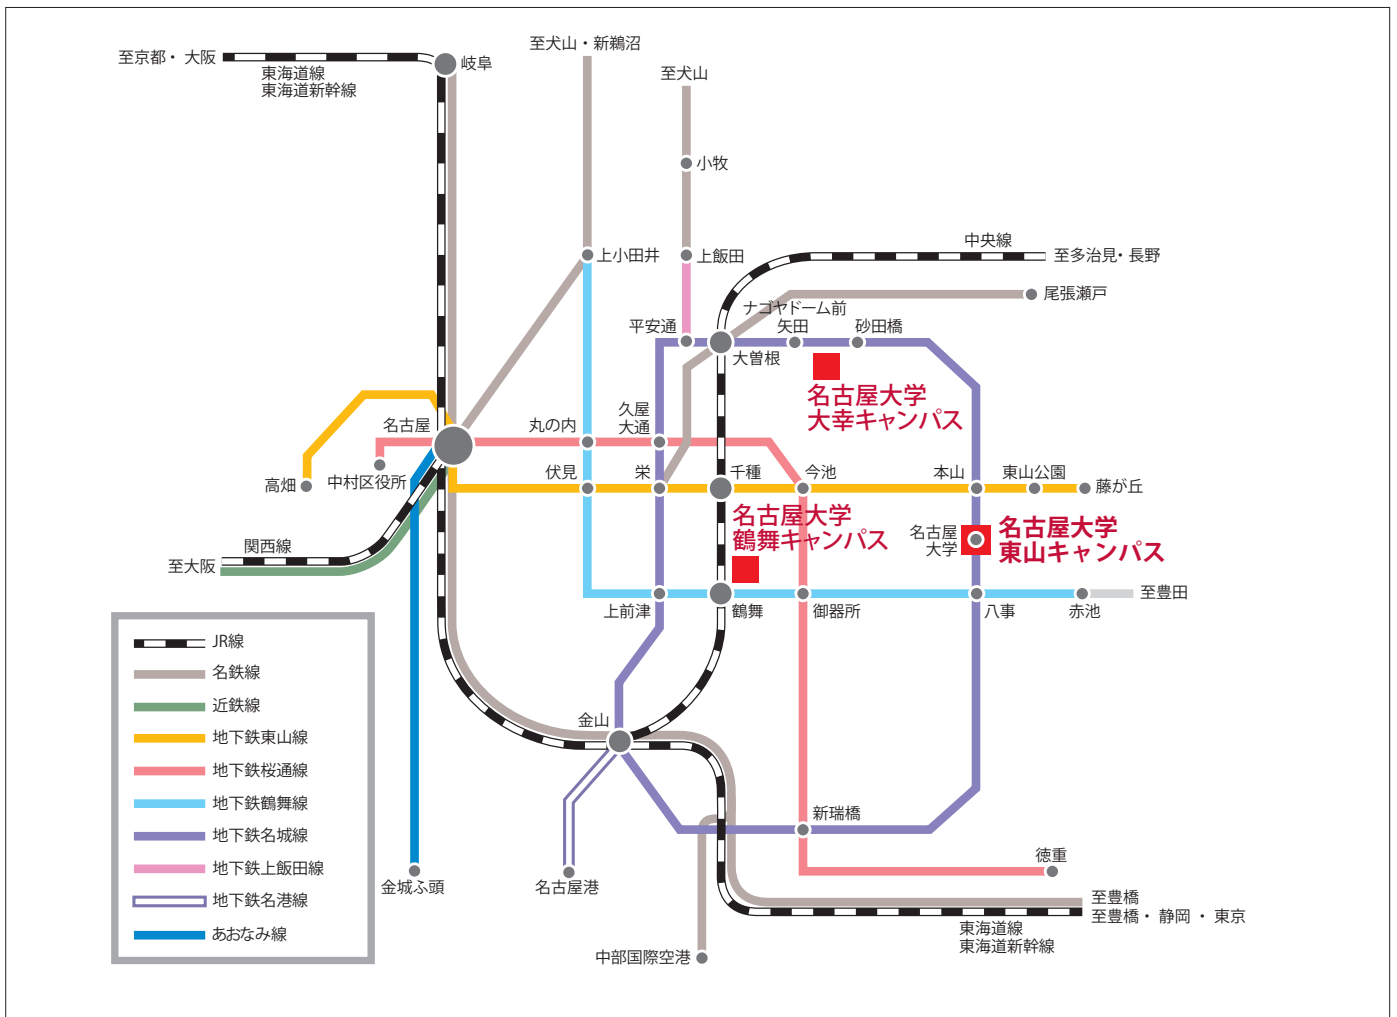

愛知県内における名古屋大学鶴舞団地及び東山団地の位置

交通案内

鶴舞キャンパス[交通]

- JR中央本線「鶴舞駅」(名大病院口側)下車徒歩3分。
- 地下鉄鶴舞線「鶴舞駅」下車徒歩8分。
- 市バス「栄」から栄⑱系統「妙見町」行きで「名大病院」下車。

国立大学法人等施設実態調査（様式2）

配置図

S = 1 / 1500

敷地面積	建築面積	建物延面積	建入率	容積率	全学生数	学部等名	所在地	団地名	団地番号	学校番号	学校名	作成年度
89,876㎡ (内貸与739㎡)	35,536㎡	217,020㎡	39.9%	243.5%	1,466人	医学部 医学部附属病院本院	名古屋市昭和区鶴舞町65	鶴舞	003	0260	名古屋大学	平成29年