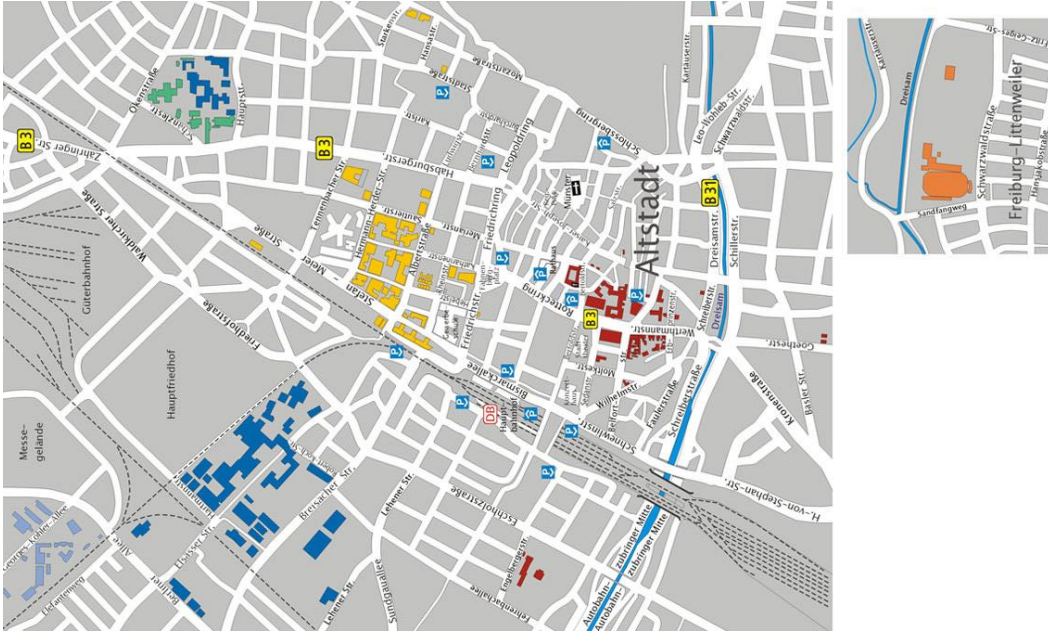

愛知県内における名古屋大学鶴舞団地及び東山団地の位置

交通案内

鶴舞キャンパス[交通]

- JR中央本線「鶴舞駅」(名大病院口側)下車徒歩3分。
- 地下鉄鶴舞線「鶴舞駅」下車徒歩8分。
- 市バス「栄」から栄⑱系統「妙見町」行きで「名大病院」下車。

国立大学法人等施設実態調査（様式2）

配置図

S = 1 / 1500

敷地面積	建築面積	建物延面積	建入率	容積率	全学生数	学部等名	所在地	団地名	団地番号	学校番号	学校名	作成年度
89,876㎡ (内貸与739㎡)	35,536㎡	217,020㎡	39.9%	243.5%	1,466人	医学部 医学部附属病院本院	名古屋市昭和区鶴舞町65	鶴舞	003	0260	名古屋大学	平成29年

夏期主風方向

冬期主風方向

縮尺 S=1/2,500

敷地面積	建築面積	建物延面積	建ぺい率	容積率	全学生数	学部等名	団地番号	団地名	所在地	学校番号	学校名	作成年度
70,850㎡ (内専用105㎡) (内専与1,125㎡)	141,110㎡	498,976㎡	20.2%	71.4%	13,968人	文、法、経、理、農、工、情報学、国際関係、多元数理科学、環境学、薬学 基礎医学研究所、薬学材料研究所、宇宙地球環境研究所、情報基盤研究、総合基盤研究、総合生命科学、総合体育科学センター、図書館、本部、附属中、高等専門学校	001	東山	名古屋市千種区不老町	0260	名古屋大学	平成29年

University of Freiburg, Campus Map

Main Campus (Humanities)	Natural Sciences Campus ("Institutsviertel") / Administrative Building
Engineering (Computer Science, Microsystems Engineering)	Sport Center / University Stadium
University Medical Center	Biology / Botanical Gardens / Off-Site Clinics
Plant Biotechnology (ZAB) 	Psychology