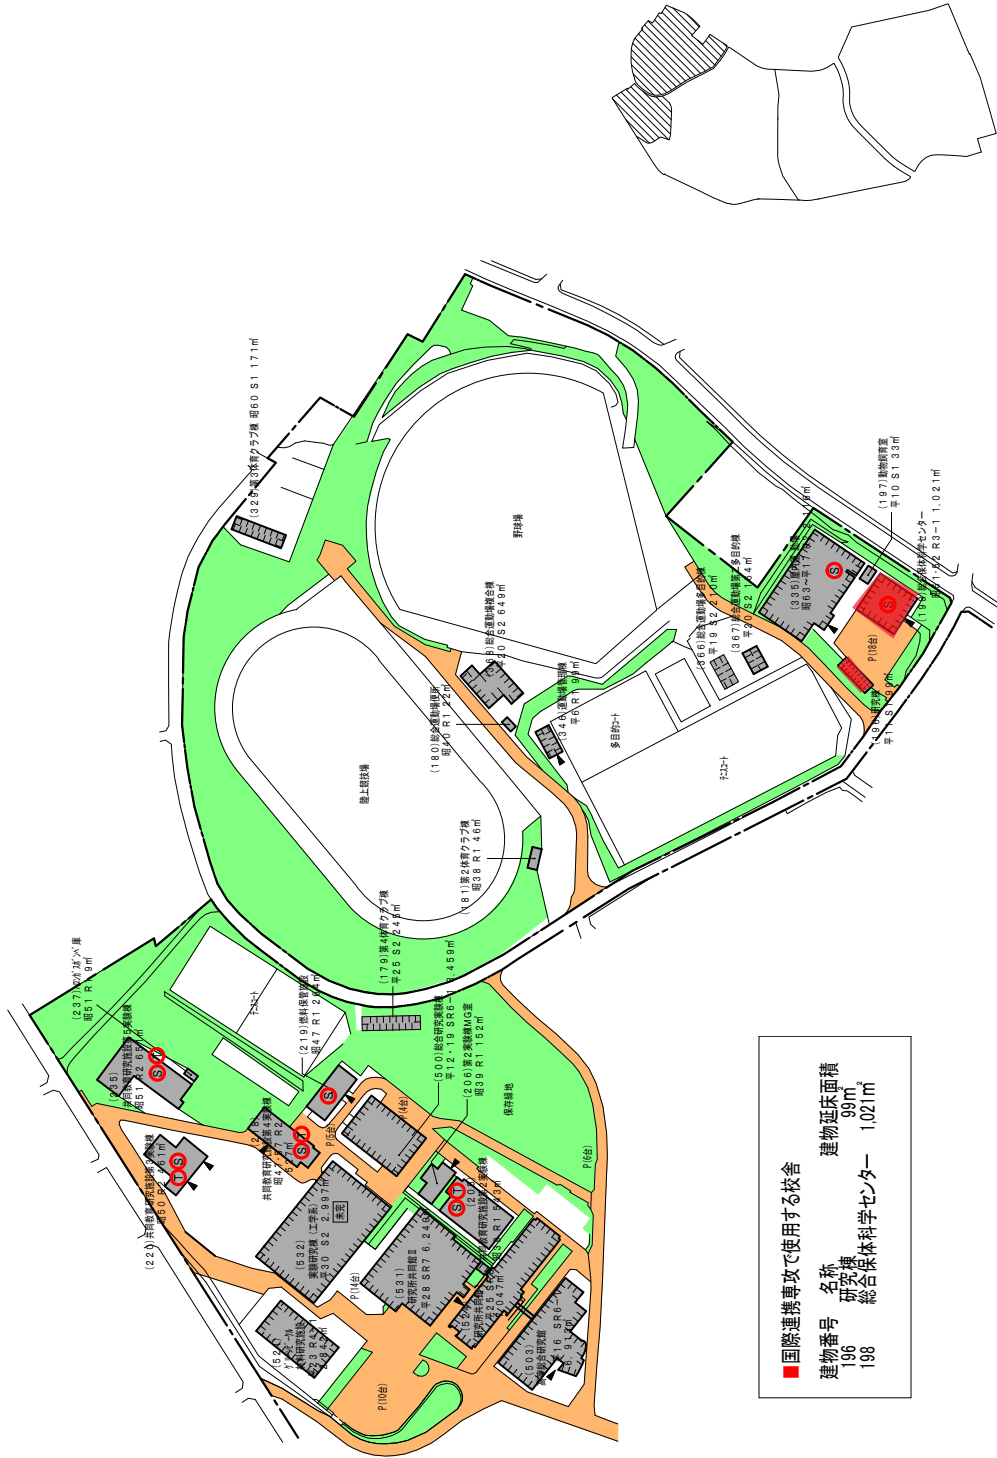

夏期主風方向

冬期主風方向

縮尺 S=1/2,500

敷地面積	建築面積	建物延面積	建ぺい率	容積率	全学生数	学部等名	団地番号	団地名	所在地	学校番号	学校名	作成年度
70,850㎡ (内専用105㎡) (内専与1,125㎡)	141,110㎡	498,976㎡	20.2%	71.4%	13,968人	文、法、経、理、農、工、情報学、国際関係、多元数理科学、環境学、薬学 基礎医学研究所、薬学材料研究所、宇宙地球環境研究所、情報基盤研究、総合基盤研究、総合生命科学、総合体育科学センター、図書館、本部、附属中、高等専門学校	001	東山	名古屋市千種区不老町	0260	名古屋大学	平成29年